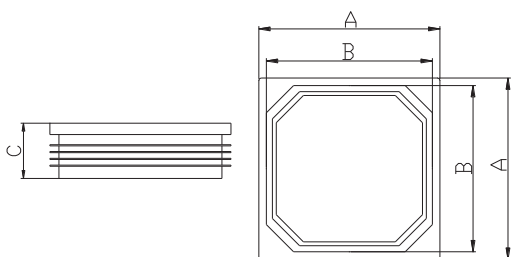

estebro®

ES

Tapón plástico cuadrado

Familia: Tapones

Material: Polietileno baja densidad

Acabado: Negro

Descripción: Elemento de terminación, se coloca en los extremos del tubo cuadrado consiguiendo el cierre de los mismos.

EN

Squared plastic cover

Family: Diverse products

Material: Low-density polyethylene

Finish: Black

Description: Component used for covering the ends of squared tubes.

11/14 Rev.0

FR

Bouchon carré plastique

Famille: Produits divers

Matériau: Polyéthylène de basse densité

Finition: Noir

Description: Élément utilisé pour couvrir les bouts d'un tube carré.

PO

Tampa plástica quadrada

Família: Tampas

Material: Polietileno baixa densidade

Acabamento: Preto

Descrição: Elemento enformado que se utiliza para cobrir as extremidades dos postes existentes nas vedações.

Cod	Dimens.	A	B	C		
2590	20x20	20	19	22	100	0,37
2591	30x30	30	29	26	100	0,89
2592	40x40	40	39	26	50	0,65
2593	50x50	50	49	26	30	0,69
2596	60x60	60	59	26	20	0,62
2594	80x80	80	78	26	15	0,66
25941	80x80	80	79,6	26	15	0,60
2595	100x100	100	96	26	10	0,63

UNE/EN ISO 9001:2008

Estampaciones EBRO, S.L. – All rights reserved.
Polg. Ind. Malpica Alfandén C/H 10 50171
La Puebla de Alfandén - Zaragoza - Spain

Estampaciones EBRO, S.L. podrá realizar cambios en las especificaciones de sus productos sin previo aviso. Todas las imágenes, planos e información técnica pertenecen a Estampaciones EBRO, S.L. y están sujetas a derechos y regulación de copyright. Cualquier uso no autorizado expresamente será perseguido por vía legal. Product specifications are subjected to change without previous notice. All pictures, technical drawings and related specifications belong to Estampaciones EBRO, S.L. and are defended by copyright's rules. All uses not expressly authorised will be legally prosecuted.